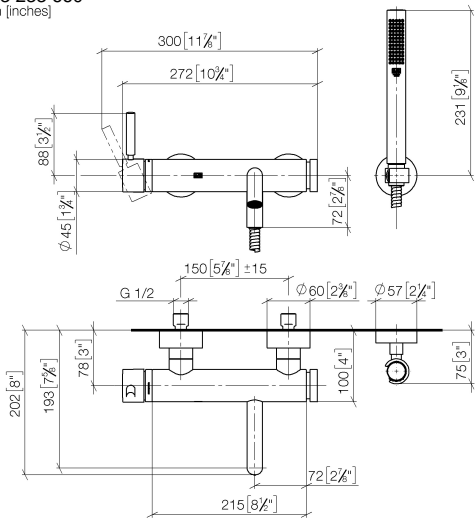

META Miscelatore monocomando vasca montaggio a muro con doccetta e flessibile - Champagne spazzolato (Oro 22k)

META

33 233 660

- Bocca: getto circolare con aria
- portata max 14 l/min a una pressione idraulica di 3 bar
- Doccetta: COMPACT RAIN, portata max. 6,8 l/min (a 3 bar)
- Gruppo doccetta con flessibile con sistema anticalcare
- deviatore automatico vasca/doccia
- sporgenza 202 mm
- rosette scorrevoli Ø 60 mm
- Interasse 150 mm ± 15 mm
- ingresso 1/2"
- Flessibile doccetta in metallo 1250mm con protezione antitorsione integrata
- rosetta supporto doccetta Ø 57mm

33 233 660
mm [inches]

Diagramma di portata

Certificati

LGA_29687.

WRAS_2207043.

33 233 660
Parts for other
finishes can be found
here: Cromato

Elenco delle parti di ricambio

N.	Codice articolo	Denominazione	Quantità necessaria	Tempo di produzione
1	33 200 660-46	META Miscelatore monocomando vasca montaggio a muro senza doccetta - Champagne spazzolato (Oro 22k)	1	30
2	28 050 920-46	sostegno	1	-
Il pezzo di ricambio non può più essere ordinato, si prega di ordinare l'articolo sostitutivo				
3	90 30 02 072 00-46	Flessibile metallico per doccetta 1/2" x 3/8" x 1250 mm - Champagne spazzolato (Oro 22k)	1	30
4	90 12 11 140 30-46	doccia	1	30