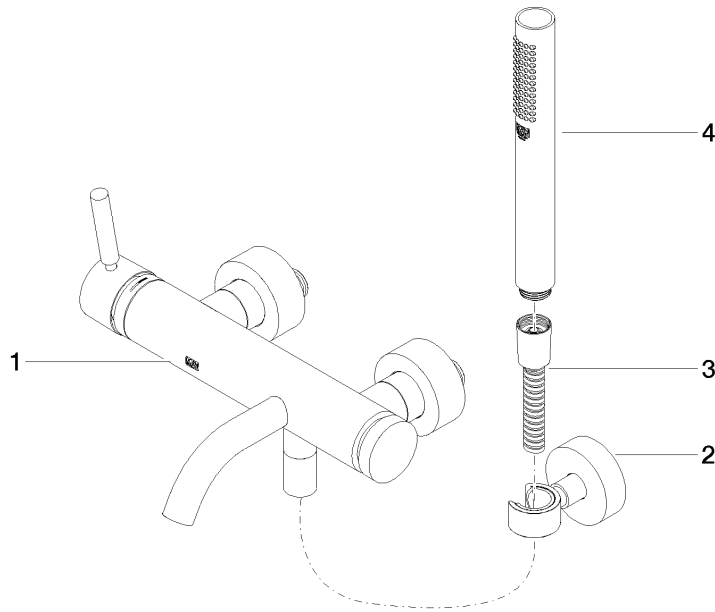

META Miscelatore monocomando vasca montaggio a muro con doccetta e flessibile - Champagne spazzolato (Oro 22k)

META

33 233 660

- Bocca: getto circolare con aria
- portata max 14 l/min a una pressione idraulica di 3 bar
- Doccetta: COMPACT RAIN, portata max. 6,8 l/min (a 3 bar)
- Gruppo doccetta con flessibile con sistema anticalcare
- deviatore automatico vasca/doccia
- sporgenza 202 mm
- rosette scorrevoli Ø 60 mm
- Interasse 150 mm ± 15 mm
- ingresso 1/2"
- Flessibile doccetta in metallo 1250mm con protezione antitorsione integrata
- rosetta supporto doccetta Ø 57mm

33 233 660
mm [inches]

Diagramma di portata

Certificati

LGA_29687.

WRAS_2207043.

33 233 660
Parts for other
finishes can be found
here: Cromato

Elenco delle parti di ricambio

N.	Codice articolo	Denominazione	Quantità necessaria	Tempo di produzione
1	33 200 660-46	META Miscelatore monocomando vasca montaggio a muro senza doccetta - Champagne spazzolato (Oro 22k)	1	30
2	28 050 920-46	sostegno	1	-
Il pezzo di ricambio non può più essere ordinato, si prega di ordinare l'articolo sostitutivo				
3	90 30 02 072 00-46	Flessibile metallico per doccetta 1/2" x 3/8" x 1250 mm - Champagne spazzolato (Oro 22k)	1	30
4	90 12 11 140 30-46	doccia	1	30